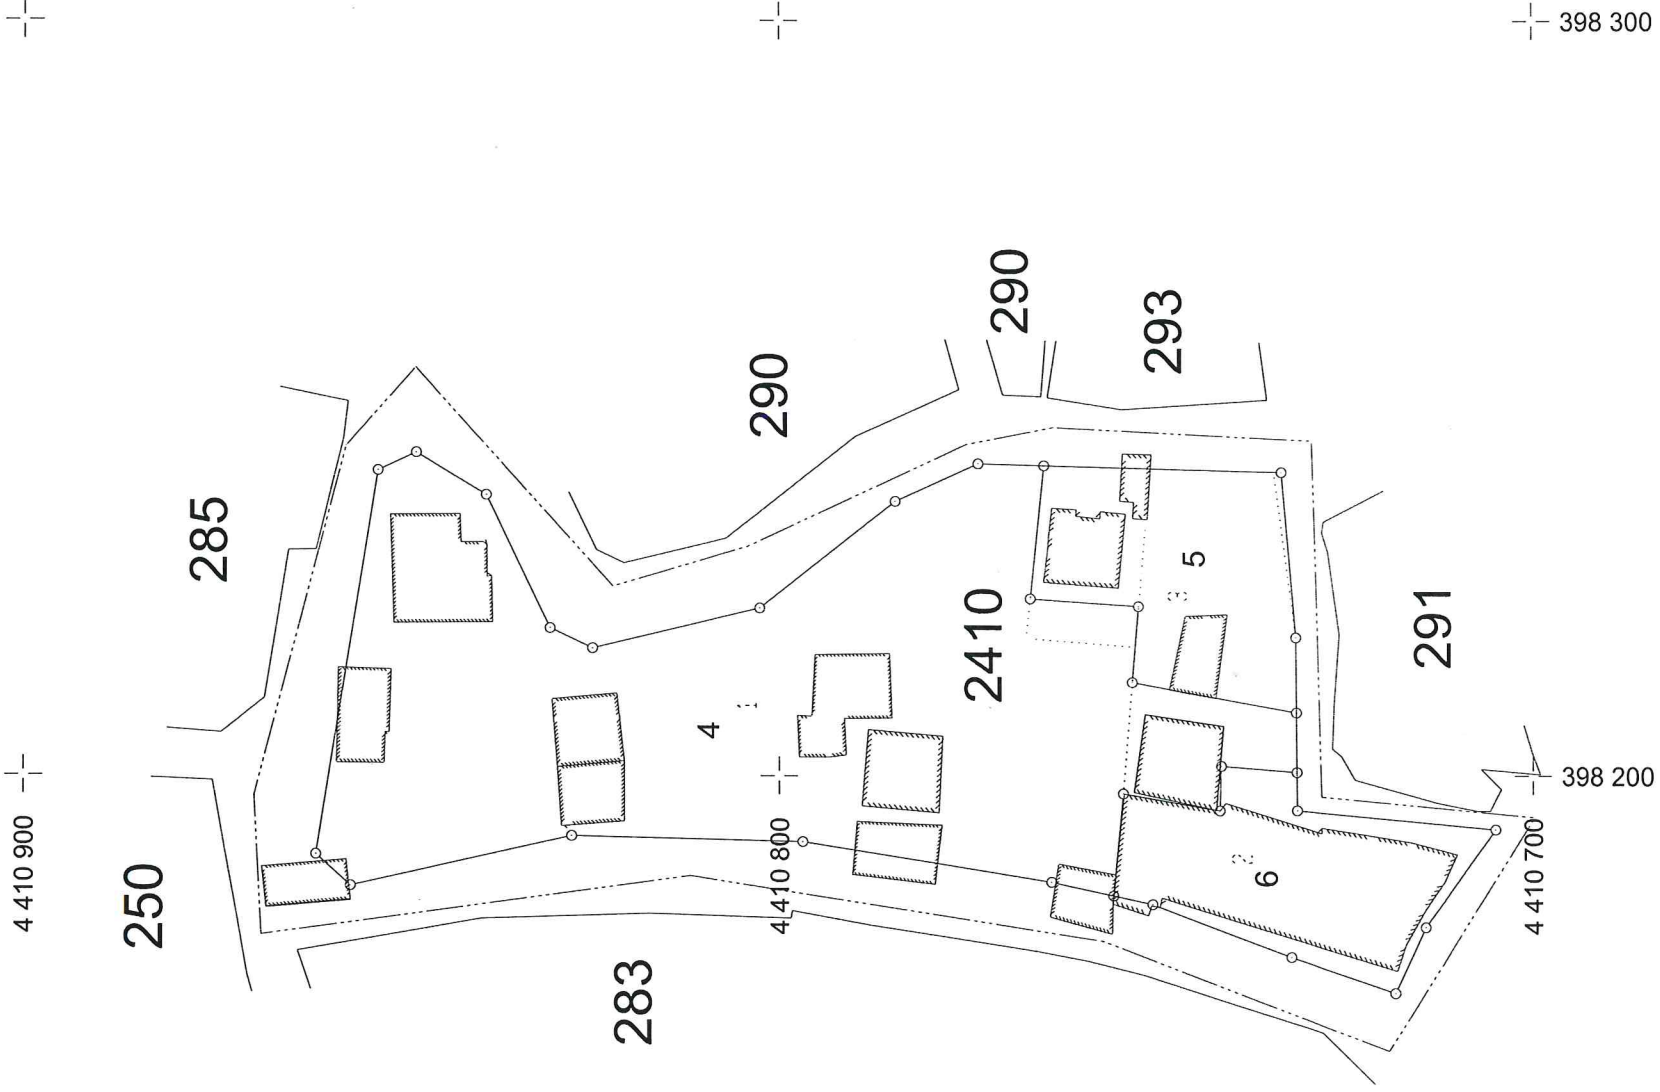

PARSELASYON

İlimiz Merkez, Aşağı Nohutlu Mahallesi 2410 ada, 1, 2 ve 3 no'lu PARSELLERE AİT 18. MADDE UYGULAMASI 14.08.2024 TARİH VE 172 SAYILI ENCÜMEN KARARI VE 22.08.2024 TARİH İTİBARIYLA (30 GÜN) MÜDDETLER BELEDİYE İLAN PANOSUNDA ASKIYA ÇIKARILMIŞTIR.